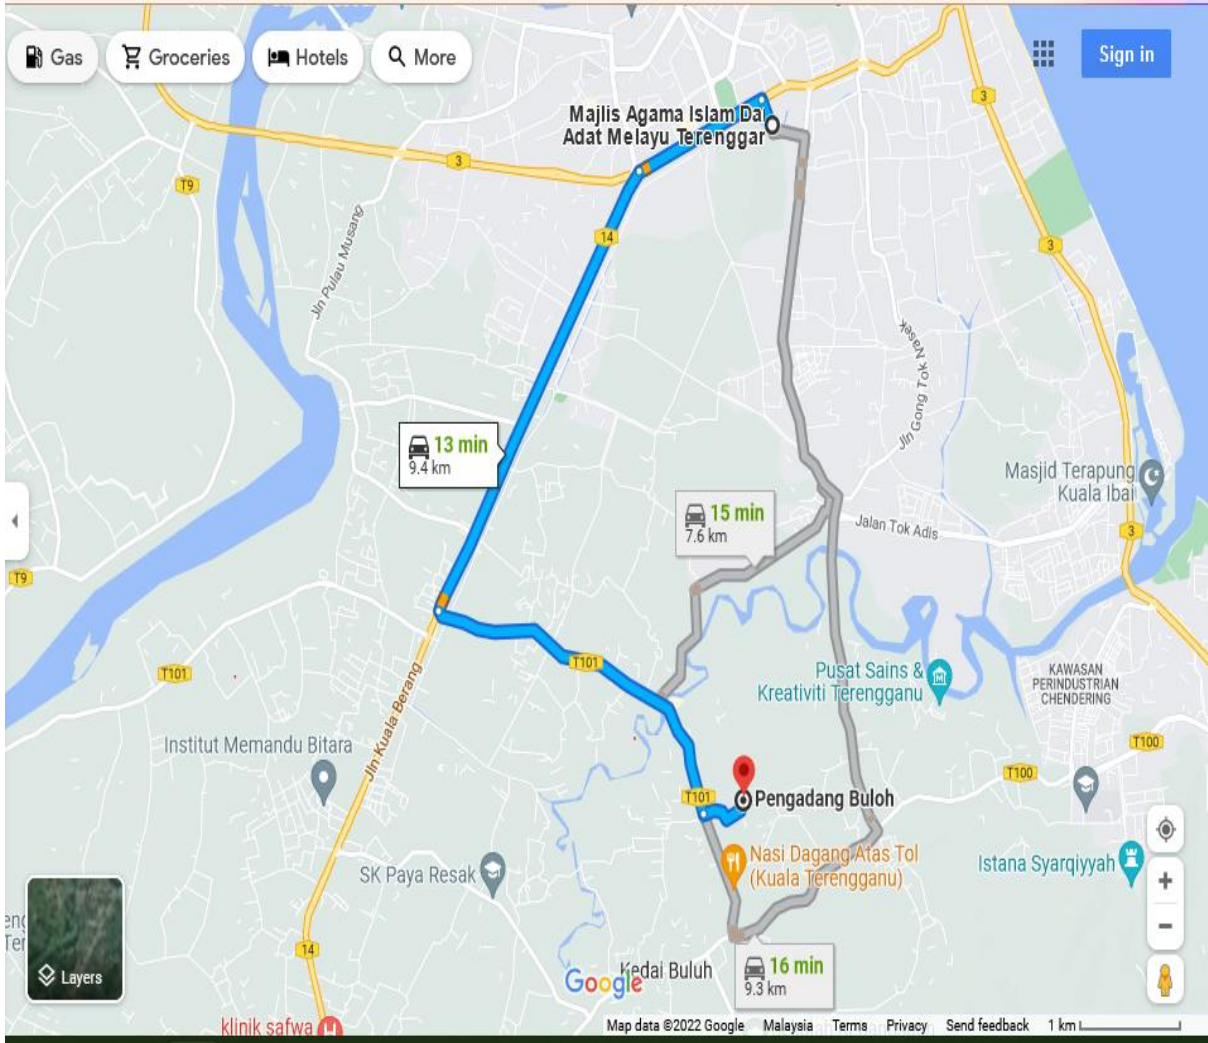

PELAN LOKASI